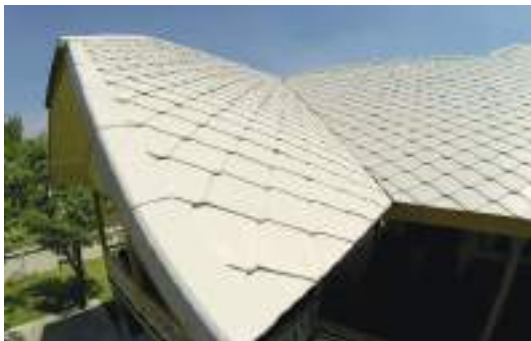

ทวโง่บुक : Pearl White