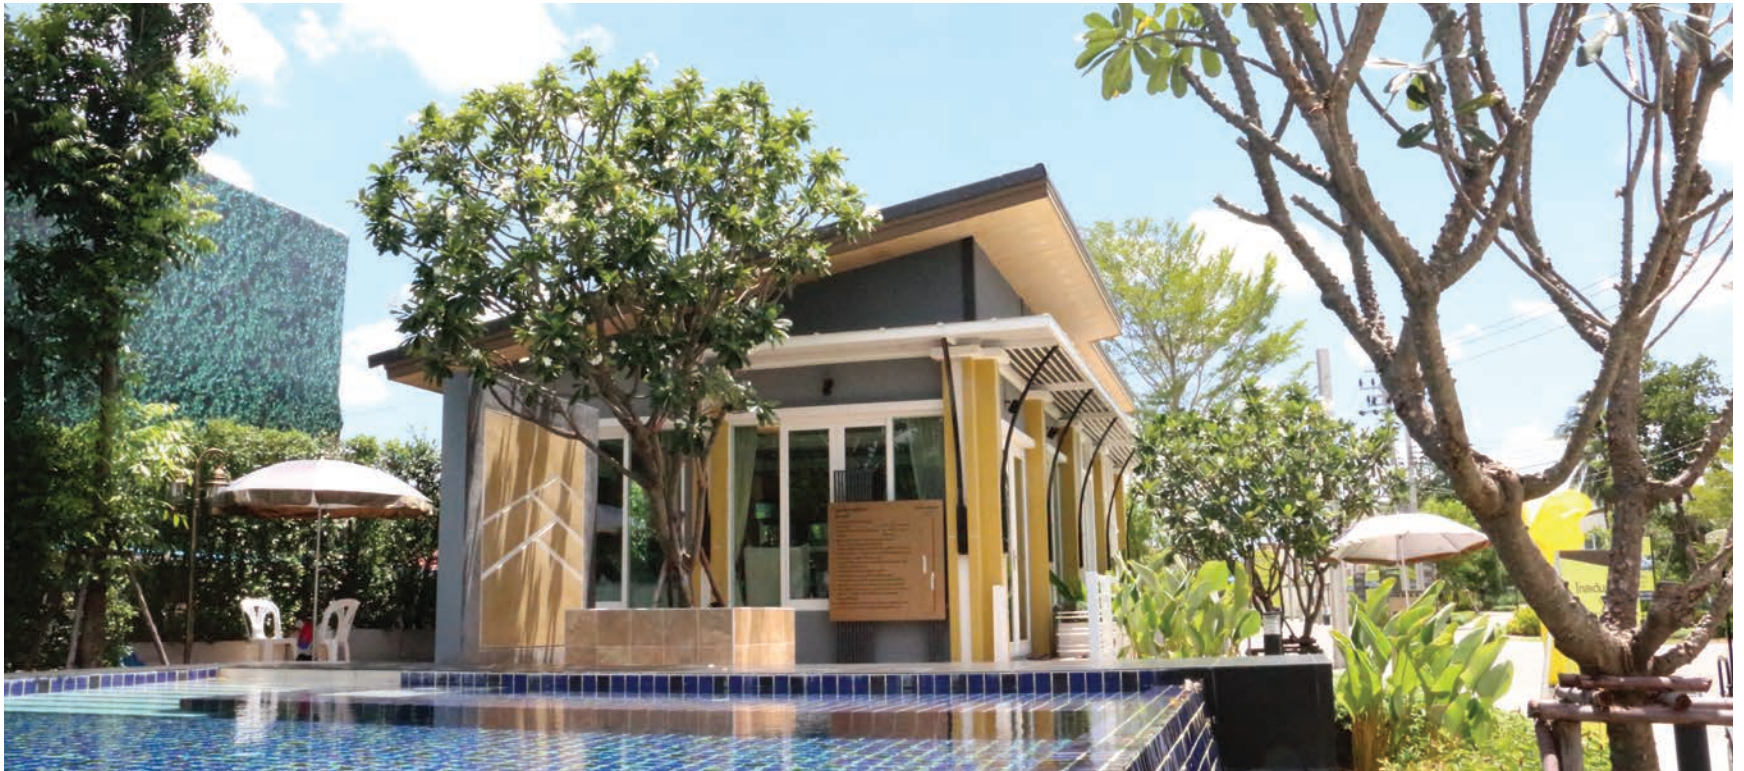

Golden Town Onnut-Pattanakarn

เทาแพลทินัม : Platinum Gray

SSMชาติ : Natural

SSMชาติ : Natural

JATULON TILE

กระเบื้อง จตุลอน

Golden Town Rattanathibeth

เทาโมเดิร์น : Modern Gray

เทาโมเดิร์น : Modern Gray

SSMชาติ : Natural

JATULON TILE

กระเบื้อง จตุลอน